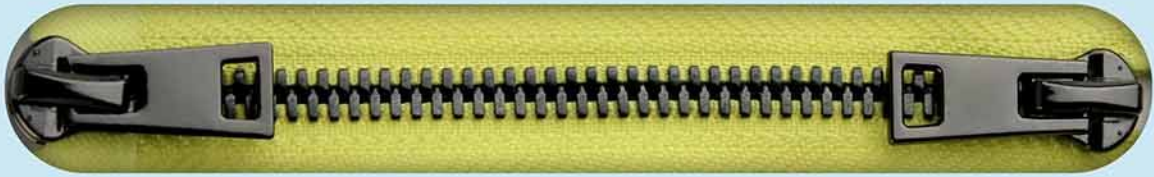

ABS-M-18-007

5# 金属拉链玉米牙溜须布带闭口
5# M zip corn teeth fray tape C/E

ABS-M-18-008

5# 金属拉链绿色玉米牙开口
5# M zip corn teeth enamel painting green O/E

ABS-M-18-009

5# 金属拉链双色钻面闭口 5# M zip shiny diamond finish C/E

ABS-M-18-010

5# 金属彩色玉米牙O型双闭口
5# M zip New corn teeth 2 ways O-type C/E

ABS

拉链实样册 ZIPPER COLLECTION

ABS-M-18-011

5# 金属铝牙防火布带闭口 5# Alu zip F&R tape C/E

ABS-M-18-012

5# 金属拉链玉米牙亮枪双开
5# M zip corn teeth Shiny gunmetal 2 ways O/E

ABS-M-18-013

5# 金属拉链Y牙浅金双开贴反光条布带
5# M zip Y teeth Light shiny gold Reflective tape O/E

ABS-M-18-014

5# 金属拉链Y牙烤瓷闭口 5# M zip Y teeth enamel painting C/E

ABS-M-18-015

5# 金属拉链Y牙镀金缎面布带
5# M zip Y teeth shiny gold Satin tape