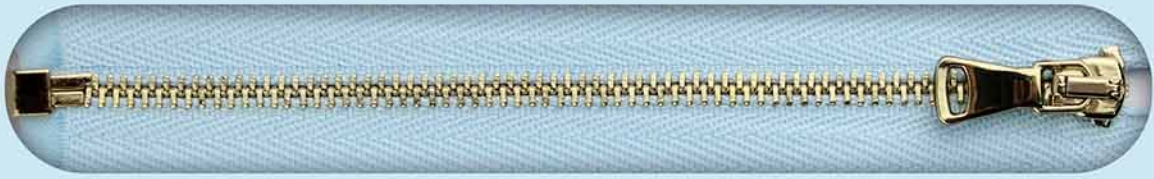

ABS

拉链实样册 ZIPPER COLLECTION

ABS-M-18-001

0# 金属拉链闭口 0# M zip C/E

ABS-M-18-002

1# 金属拉链闭口 1# M zip C/E

ABS-M-18-003

2# 金属拉链开口 2# M zip O/E

ABS-M-18-004

3# 金属拉链Y牙闭口 3# M zip Y teeth C/E

ABS-M-18-005

4# 金属拉链Y牙闭口 4# M zip Y teeth C/E

ABS

拉链实样册 ZIPPER COLLECTION

ABS-M-18-006

5# 金属拉链七彩牙闭口 5# M zip colored painting Y teeth C/E

ABS-M-18-007

5# 金属拉链玉米牙溜须布带闭口
5# M zip corn teeth fray tape C/E

ABS-M-18-008

5# 金属拉链绿色玉米牙开口
5# M zip corn teeth enamel painting green O/E

ABS-M-18-009

5# 金属拉链双色钻面闭口 5# M zip shiny diamond finish C/E

ABS-M-18-010