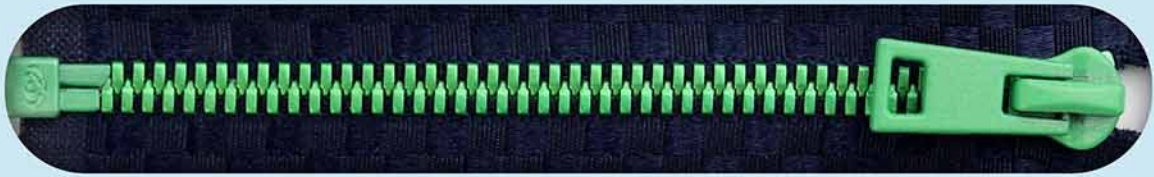

ABS-M-18-004

3# 金属拉链Y牙闭口 3# M zip Y teeth C/E

ABS-M-18-005

4# 金属拉链Y牙闭口 4# M zip Y teeth C/E

ABS

拉链实样册 ZIPPER COLLECTION

ABS-M-18-006

5# 金属拉链七彩牙闭口 5# M zip colored painting Y teeth C/E

ABS-M-18-007

5# 金属拉链玉米牙溜须布带闭口
5# M zip corn teeth fray tape C/E

ABS-M-18-008

5# 金属拉链绿色玉米牙开口
5# M zip corn teeth enamel painting green O/E

ABS-M-18-009

5# 金属拉链双色钻面闭口 5# M zip shiny diamond finish C/E

ABS-M-18-010