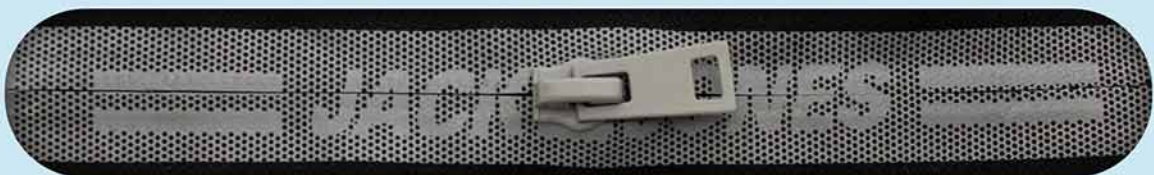

ABS-N-18-010

5# 尼龙拉链开口 5# N zip O/E

ABS

拉链实样册 ZIPPER COLLECTION

ABS-N-18-011

5# 尼龙彩色齿配烤漆拉头闭口
5# N zip colored teeth with slider in enamel painting C/E

ABS-N-18-012

5# 尼龙拉链镀银X型双闭口
5# N zip shiny nickel 2 ways X-type C/E

ABS-N-18-013

5# 尼龙拉链反装防水印花闭口
5# N zip reverse waterproof with printing tape C/E

ABS-N-18-014

5# 尼龙拉链反装防水印花
5# N zip reverse waterproof with printing tape

ABS-N-18-015

5# 尼龙拉链反装贴反光条
5# N zip reverse with reflective tape