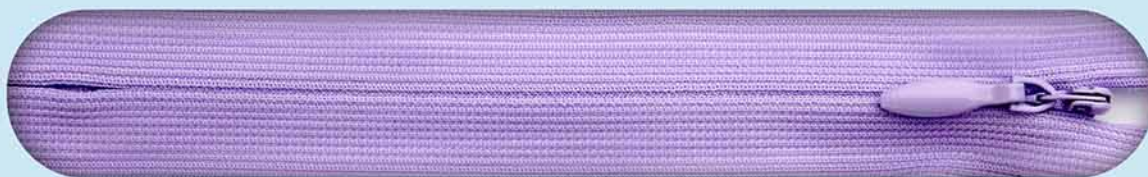

ABS

拉链实样册 ZIPPER COLLECTION

ABS-N-18-001

3# 隐形拉链丝边 3# N zip Invisible lace tape C/E

ABS-N-18-002

4# 隐形拉链布边 4# N zip Invisible polyester tape C/E

ABS-N-18-003

3# 尼龙拉链闭口 3# N zip C/E

ABS-N-18-004

4# 尼龙拉链闭口 4# N zip C/E

ABS-N-18-005

5# 尼龙拉链O型双闭口 5# N zip 2 ways O-type C/E

ABS

拉链实样册 ZIPPER COLLECTION

ABS-N-18-006

5# 尼龙拉链珍珠镍齿紫色缝线闭口 5# N zip matti nickel teeth C/E

ABS-N-18-007

5# 尼龙拉链镀金齿双开 5# N zip golden teeth 2 way O/E

ABS-N-18-008

5# 尼龙拉链白齿红色缝线黑色布带开口
5# N zip transparant teeth with red thread black tape O/E

ABS-N-18-009

5# 尼龙拉链黑齿黄缝线白布带开口
5# N zip black teeth yellow thread white tape O/E