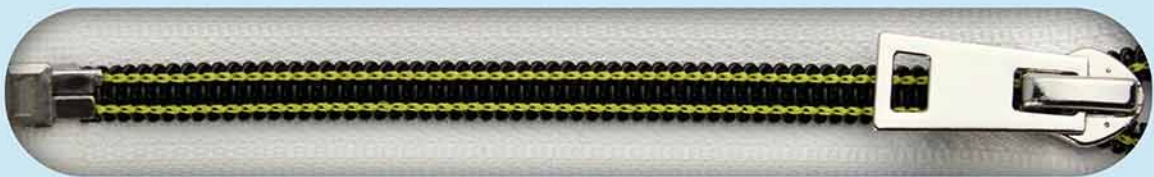

ABS-N-18-004

4# 尼龙拉链闭口 4# N zip C/E

ABS-N-18-005

5# 尼龙拉链O型双闭口 5# N zip 2 ways O-type C/E

ABS

拉链实样册 ZIPPER COLLECTION

ABS-N-18-006

5# 尼龙拉链珍珠镍齿紫色缝线闭口 5# N zip matti nickel teeth C/E

ABS-N-18-007

5# 尼龙拉链镀金齿双开 5# N zip golden teeth 2 way O/E

ABS-N-18-008

5# 尼龙拉链白齿红色缝线黑色布带开口
5# N zip transparant teeth with red thread black tape O/E

ABS-N-18-009

5# 尼龙拉链黑齿黄缝线白布带开口
5# N zip black teeth yellow thread white tape O/E