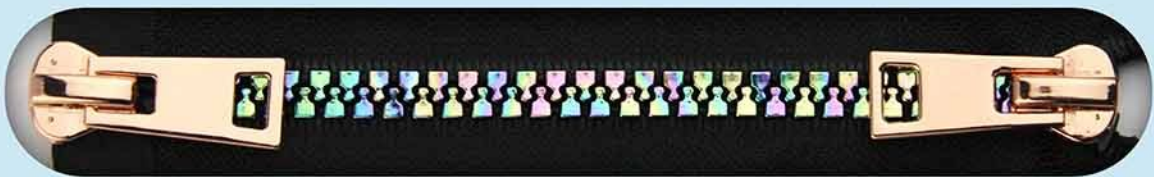

ABS

拉链实样册 ZIPPER COLLECTION

ABS-P-18-001

3# 树脂拉链闭口 3# Plastic zipper C/E

ABS-P-18-002

5# 树脂拉链开口 5# Plastic zipper O/E

ABS-P-18-003

5# 树脂拉链开口 5# Plastic zipper dynamic O/E

ABS-P-18-004

10# 树脂拉链开口 10# Plastic zipper O/E

ABS-P-18-005

8# 树脂拉链开口 8# Plastic zipper O/E

ABS

拉链实样册 ZIPPER COLLECTION

ABS-P-18-006

5# 树脂拉链七彩方牙开口
5# Plastic zipper colorful square teeth O/E

ABS-P-18-007

5# 树脂拉链勾牙镀银闭口金属上下止
5# Plastic zipper hook teeth shiny silver metal end O/E

ABS-P-18-008

5# 树脂拉链强力牙闭口金属上下止
5# Plastic zipper intensified teeth metal ends C/E

ABS-P-18-009

5# 树脂拉链七彩牙双开 5# Plastic zipper colorful teeth 2 ways O/E