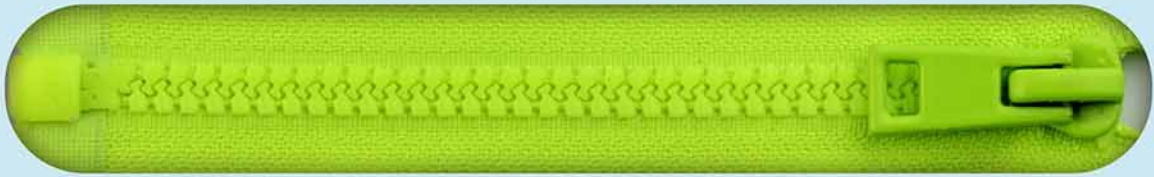

ABS

拉链实样册 ZIPPER COLLECTION

ABS-P-18-001

3# 树脂拉链闭口 3# Plastic zipper C/E

ABS-P-18-002

5# 树脂拉链开口 5# Plastic zipper O/E

ABS-P-18-003

5# 树脂拉链开口 5# Plastic zipper dynamic O/E

ABS-P-18-004

10# 树脂拉链开口 10# Plastic zipper O/E

ABS-P-18-005

8# 树脂拉链开口 8# Plastic zipper O/E

ABS

拉链实样册 ZIPPER COLLECTION

ABS-P-18-006

5# 树脂拉链七彩方牙开口
5# Plastic zipper colorful square teeth O/E

ABS-P-18-007

5# 树脂拉链勾牙镀银闭口金属上下止
5# Plastic zipper hook teeth shiny silver metal end O/E

ABS-P-18-008

5# 树脂拉链强力牙闭口金属上下止
5# Plastic zipper intensified teeth metal ends C/E

ABS-P-18-009

5# 树脂拉链七彩牙双开 5# Plastic zipper colorful teeth 2 ways O/E